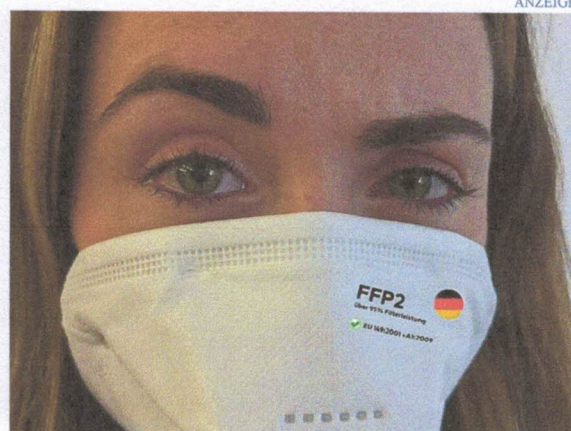

Verbraucher Club

Diese Made-in-Germany-Maske schützt besonders gut